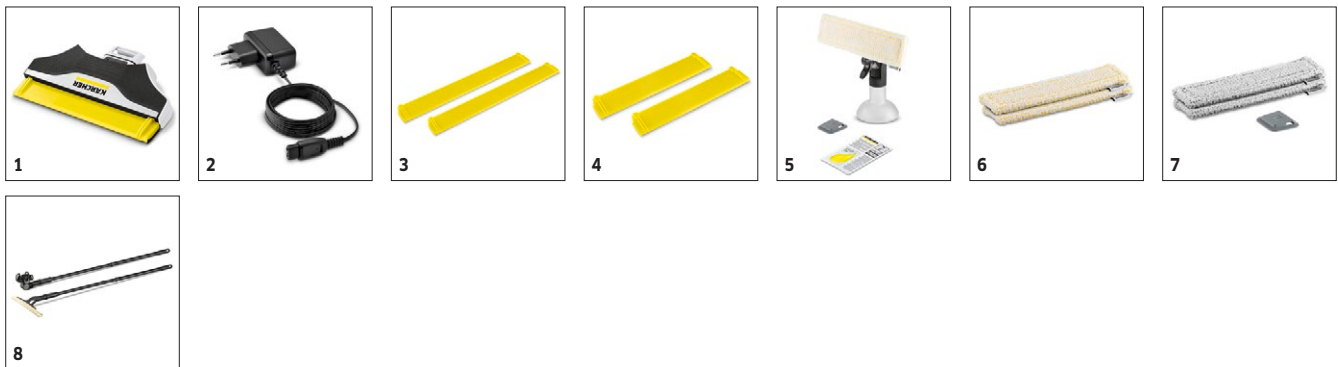

WV 6 PREMIUM 1.633-530.0

KÄRCHER

		Objednáací číslo	Množství					Cena	
Trysky									
Malá odsávací hubice, 170 mm (bílá) pro WV 6	1	2.633-532.0	1 kusy						Perfektní pro okna s přičlemy a jiná menší okna: úzká odsávací hubice pro čistič oken WV 6, šířka 170 mm. ☒
Sítový díly									
Nabíječka WV 6 Plus	2	2.633-511.0	1 kusy						Nabíječka vám umožní pokračovat bez zbytečných prostojů s čištěním oken. Náhradní nabíječka určená pro bateriový čistič oken WV 6. ☒
Stěrky									
Stěrky pro WV 6 (280 mm)	3	2.633-514.0	2 kusy						Pro čištění bez zanechání skvrn: vyměnitelné stěrky (280 mm) pro bateriový čistič oken WV 6. ☐
Stěrky pro WV 6 (170 mm)	4	2.633-513.0	2 kusy						K výměně stěrek (170 mm) u bateriových čističů oken WV 6. Pro dokonalou čistotu bez skvrn. ☐
Postřikovací láhve									
Sada láhve s rozprašovačem Extra	5	2.633-129.0	1 kusy						Nová sada s láhví s rozprašovačem Extra včetně potahu z mikrovláken s upevněním na suché zipy, širokou a úzkou hubicí, škrabkou na hrubé nečistoty a 20 ml čisticího prostředku na okna. ☐
Potahy na stírání									
WV potah z mikrovlákna Indoor	6	2.633-130.0	2 kusy						Potah z mikrovláken Indoor s páskami na suchý zip pro optimální odstranění nečistot láhví s rozprašovačem bateriového čističe WV na každém hladkém povrchu. ☐
WV mikrovláknový potah Outdoor	7	2.633-131.0	2 kusy						Ideální pro venkovní okna: Potah z mikrovláken Outdoor s upevněním na suché zipy a mimořádně abrazivními vlákny včetně škrabky na ulpívající nečistoty. ☐
Prodloužení									
Prodlužovací sada WV / KV	8	2.633-144.0	1 kusy						S teleskopickou prodlužovací sadou pro akustěrku a vibrační bateriový čistič můžete čistit i velmi vysoká okna. Možnost vytažení od 0,6 do 1,5 metru délky. ☐

☒ Obsaženo v objemu dodávky. ☐ Volitelné příslušenství