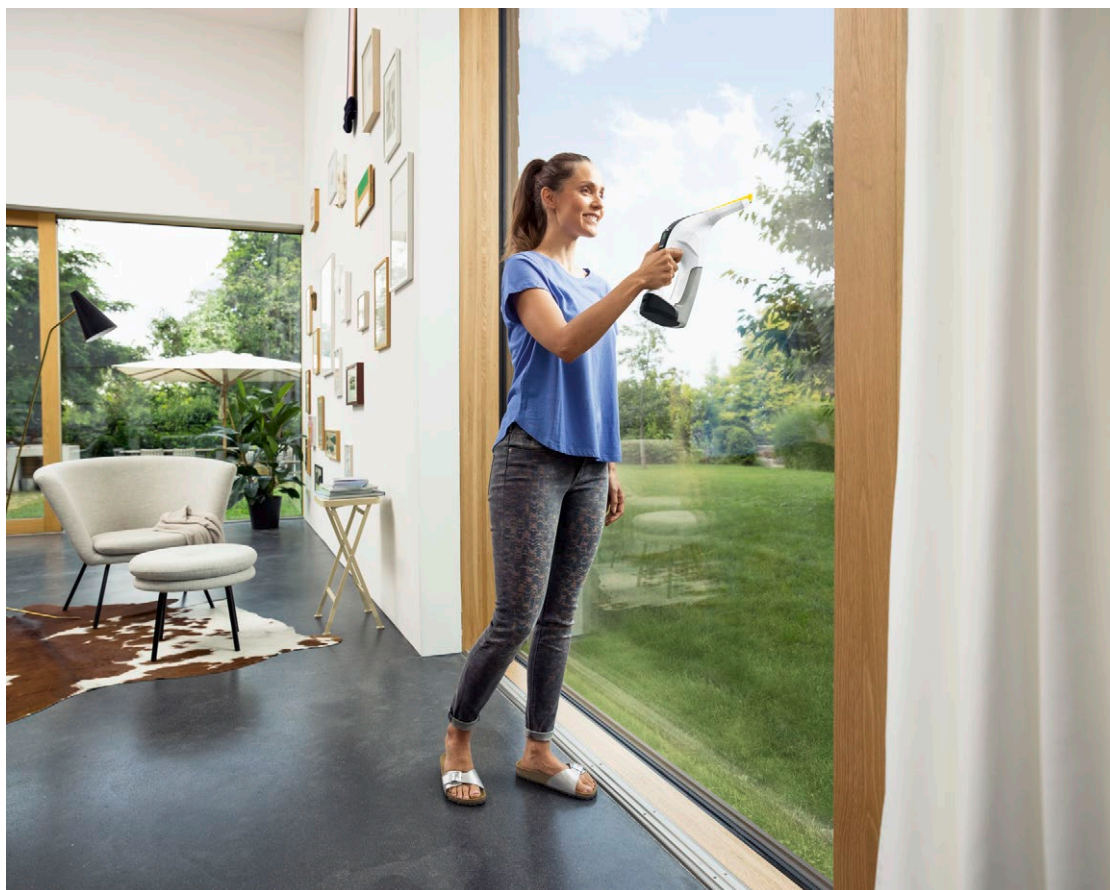

WV 6 Premium

Technické údaje

Objednací číslo		1.633-530.0
EAN kód		4054278469553
Pracovní šířka sací hubice	mm	280
Pracovní šířka úzké sací hubice	mm	170
Objem nádrže na špinavou vodu	ml	150
Doba běhu baterie		100
Čas nabíjení baterie		170
Čistící výkon pro jedno nabití baterie		cca 300 m² = 100 oken
Typ baterie		Lithium-iontová baterie
Druh proudu	V / Hz	100 - 240 / 50 - 60
Hmotnost vč. baterie	kg	0,76
Rozměry (D x Š x V)	mm	126 × 280 × 310

Vybavení

Koncentrát na čištění oken (1x 20 ml)	■
Láhev s postřikovačem Extra s potahem z mikrovláken	■
Potah z mikrovláken Outdoor	1 x
Rychlonabíječka	■
Vyměnitelnost sací hubice	■
Škrabka na nečistoty	■
■ Obsaženo v objemu dodávky.